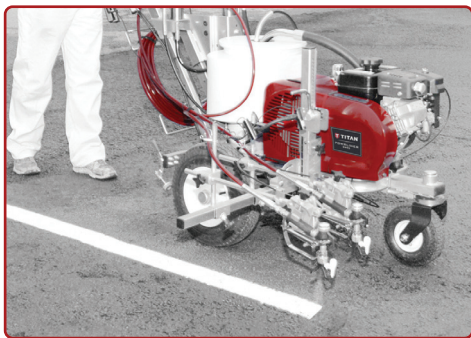

TECMARQUAGE

Vente et réparation de matériel de marquage routier

www.tecmarquage.com

Modèle

TITAN

PowrLiner 6955 - TITAN

Ref. SP0290053H

Entraînement Pompe: Hydraulique

Machine de traçage Airless

Caractéristiques techniques:

- Débit de **8,5 L/min**
- Moteur **HONDA - 5.5 CV - 160 cm3**
- Pression max **230 Bars**
- Poids **151 kg**
- Capacité de la **cuve 70 kg**
- Branchement allume cigare
- Démarreur électrique
- Bobinage **60 w**
- Frein parking
- Entraînement de la pompe **hydraulique**
- Buse maximum sur 1 pistolet **0,050"** et sur 2 pistolets **0,033"**

Éléments fournis

- Pistolet à main polyvalent
- Buse réversible TR1
- Flexible 1/4" de 15 m
- Flèche de guidage OFFERTE

Garantie 1 an - Pièces et main d'œuvre.

Le + **TECMARQUAGE** > SAV dans notre atelier