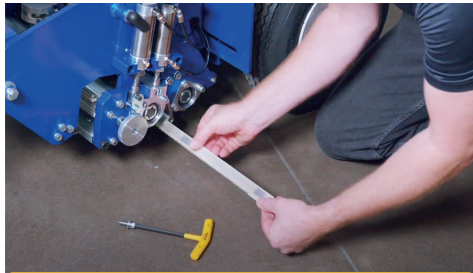

TECMARQUAGE

Vente et réparation de matériel de marquage routier

www.tecmarquage.com

Série

TapeLazer HP AUTOMATIC Graco

Ref. GR20A024

NOUVEAUTÉ 2021

Le TapeLazer est un applicateur de bandes collées de signalisation entièrement automatique.

Changement rapide de lame

Changement rapide de rouleau

Coupe nette et bon plaquage de la bande

Compatible avec le LineDriver

Utilisation optimisée avec un LineDriver

Caractéristiques techniques:

- Application des bandes à une **vitesse maximum de 9,7 km/h**
- Coupe de la bande en mode **manuel** ou **automatique**
- Application de bandes **permanentes** ou **temporaires**
- **Déplacement latéral du chariot avant** pour un **écrasement complémentaire** par les roues (machine et LineDriver)
- Application de bandes à moins de **7,6 cm du bord** de la route
- Largeur de bande ajustable avec une taille **maximum 35,6 cm**
- Application de **double bandes**
- **Lame de coupe interchangeable résistante et anti-adhésive**
- Compresseur à bain d'huile

Poids 250 kg - L x l x h : 190 cm x 85 cm x 115 cm

Fonctionnalités du modulateur AUTOMATIC:

Modules pré-enregistrés

Déclenchement automatique de la coupe

Batterie 12 V intégrée pour alimenter vos accessoires (Phare...)