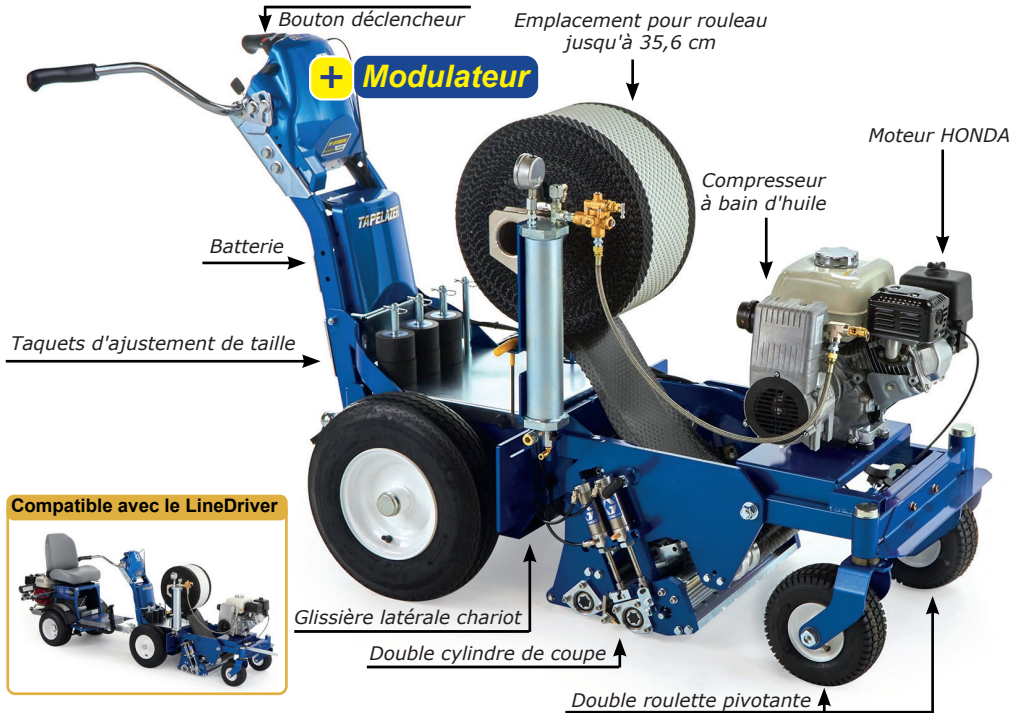

TECMARQUAGE

Vente et réparation de matériel de marquage routier

www.tecmarquage.com

Série

TapeLazer HP AUTOMATIC Graco

Ref. GR20A024

NOUVEAUTÉ 2021

Le TapeLazer est un applicateur de bandes collées de signalisation entièrement automatique.

Changement rapide de lame

Changement rapide de rouleau

Coupe nette et bon plaquage de la bande

Compatible avec le LineDriver

Utilisation optimisée avec un LineDriver

Caractéristiques techniques:

- Application des bandes à une **vitesse maximum de 9,7 km/h**
- Coupe de la bande en mode **manuel** ou **automatique**
- Application de bandes **permanentes** ou **temporaires**
- **Déplacement latéral du chariot avant** pour un **écrasement complémentaire** par les roues (machine et LineDriver)
- Application de bandes à moins de **7,6 cm du bord** de la route
- Largeur de bande ajustable avec une taille **maximum 35,6 cm**
- Application de **double bandes**
- **Lame de coupe interchangeable résistante et anti-adhésive**
- Compresseur à bain d'huile

Poids 250 kg - L x l x h : 190 cm x 85 cm x 115 cm

Fonctionnalités du modulateur AUTOMATIC:

Modules pré-enregistrés

Déclenchement automatique de la coupe

Batterie 12 V intégrée pour alimenter vos accessoires (Phare...)